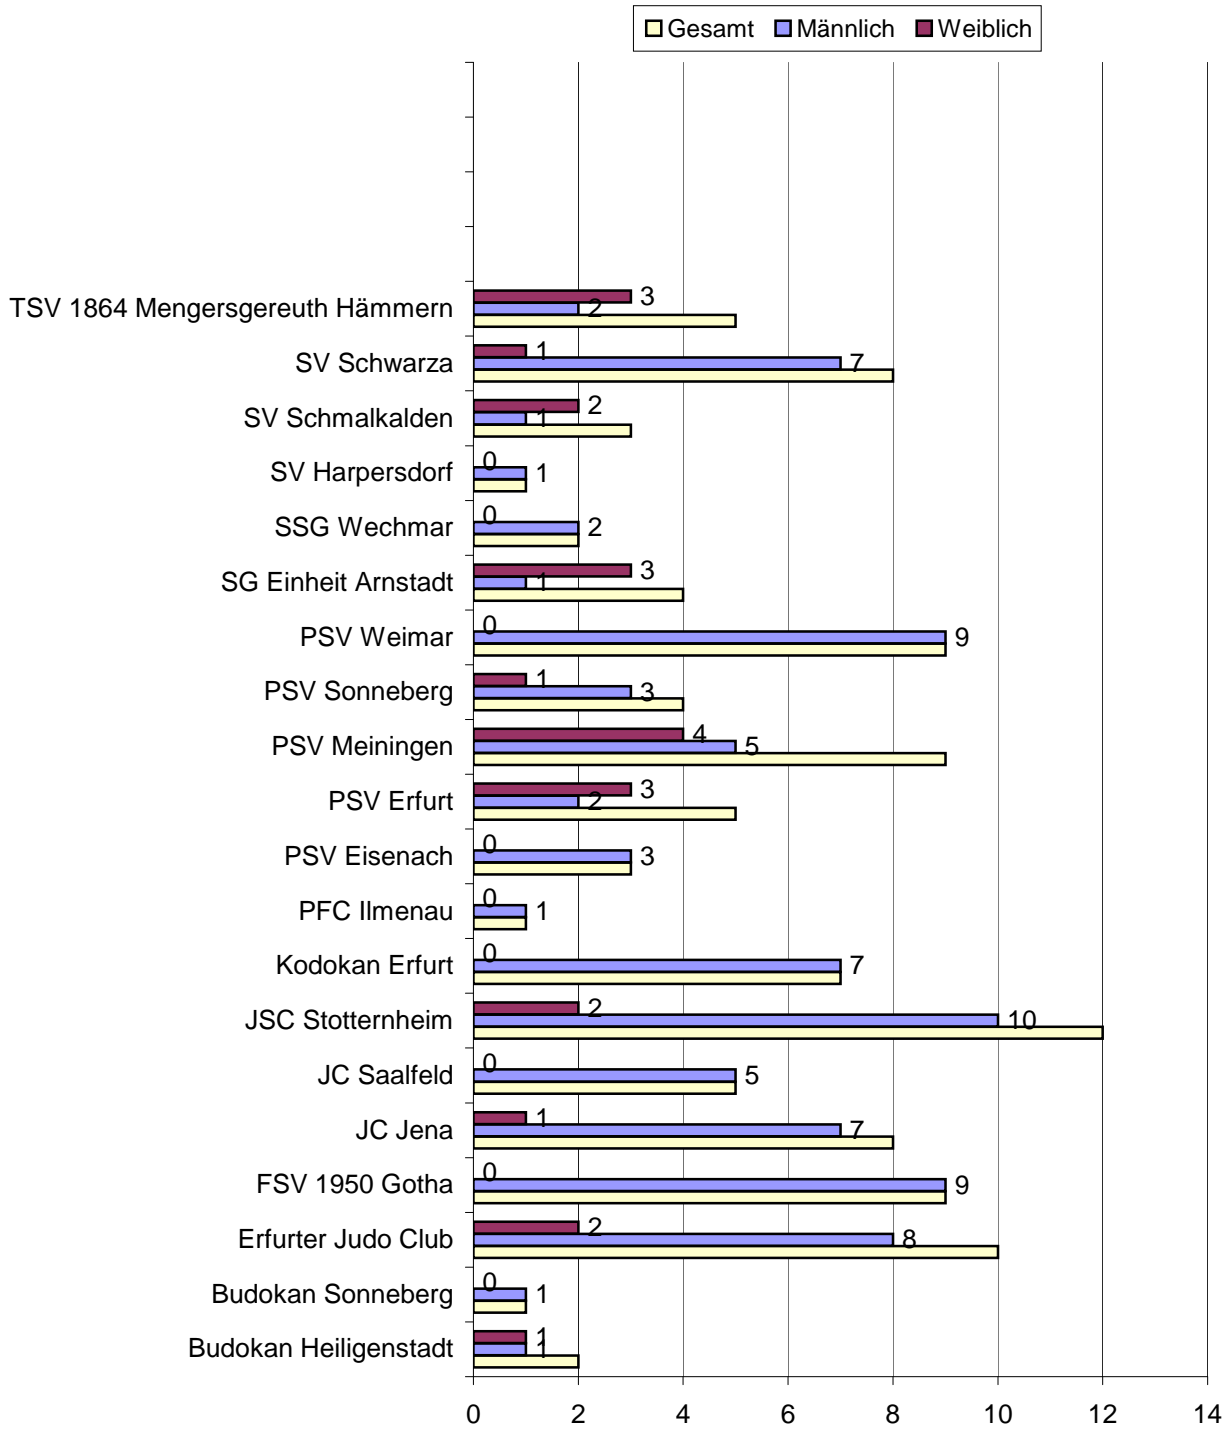

Teilnehmer Gesamt

	Budokan	Budokan	Erfurter	FSV	JC	JC	JCS	Kodokan	PSV	PSV	PSV	PSV	PSV	PSV	PSV	SSG	SSG	SSV	SSV	SSV	TSV				
■ Weiblich	1	0	2	0	1	0	2	0	0	0	3	4	1	0	3	0	0	2	1	3					
■ Männlich	1	1	8	9	7	5	10	7	1	3	2	5	3	9	1	2	1	1	7	2					
■ Gesamt	2	1	10	9	8	5	12	7	1	3	5	9	4	9	4	2	1	3	8	5	0	0	0	0	